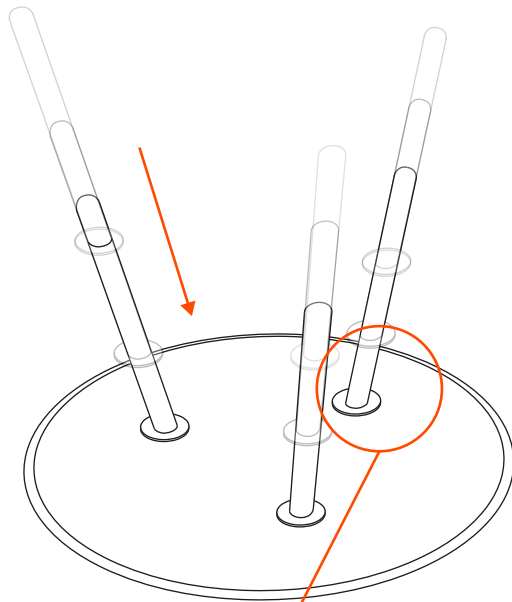

# PIXIE

by Miniforms Lab

15 min

3x

15x  
M8x20

1x  
5 mm

1

Questo oggetto è stato progettato, realizzato e raffinato in Italia. Lo abbiamo costruito attentamente, per fargli vivere anni e anni di storie domestiche.  
This piece was designed, made and refined in Italy. It was carefully built, to let it experience years and years of domestic stories.