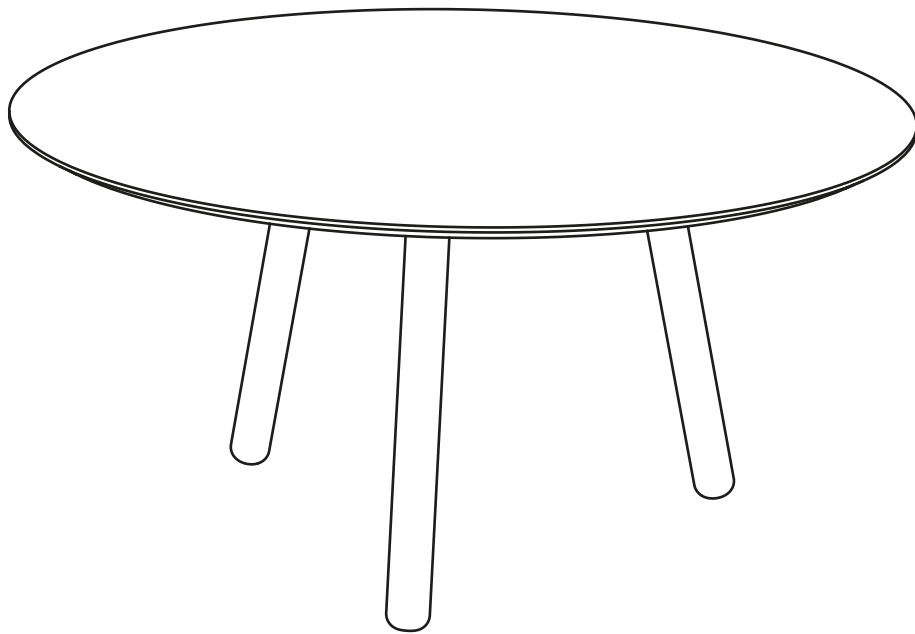

# PIXIE

by Miniforms Lab

15 min

3x

15x  
M8x20

1x  
5 mm

1

Questo oggetto è stato progettato, realizzato e raffinato in Italia. Lo abbiamo costruito attentamente, per fargli vivere anni e anni di storie domestiche.  
This piece was designed, made and refined in Italy. It was carefully built, to let it experience years and years of domestic stories.